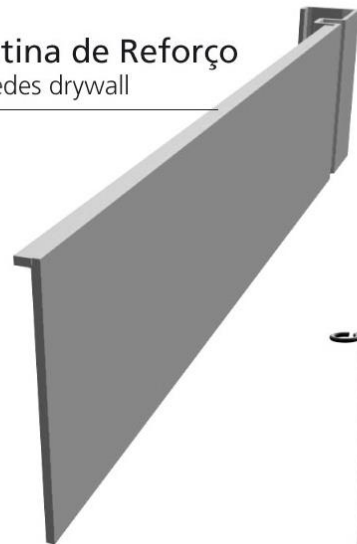

CANTONEIRA

	A	B	C
25 X 30	25 mm	30 mm	-
14 X 30	13 mm	30 mm	-
23 X 23 PERFURADA	23 mm	23 mm	-

TABICA

	A	B	C	D
T LISA	20,5 mm	28 mm	21 mm	20,5 mm
T BRANCA LISA	20,5 mm	28 mm	21 mm	20,5 mm

PERFIS

para Drywall

Perfil Líder

Vendas - 11 2412.7787

Whats - 11 99256.4350

www.perfillider.com.br

**Regulador
70 x 20**
Forro FGE

Regulador F530
Forro FGE

Platina de Reforço
Paredes drywall

Junção "H"
Forro FGA