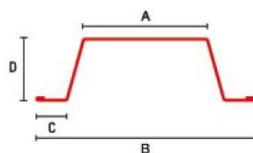

PERFIS

para Drywall

Perfil Líder

Vendas - 11 2412.7787

Whats - 11 99256.4350

www.perfillider.com.br

GUIA

	A	B
G 48	29 mm	48 mm
G 70	29 mm	70 mm
G 90	29 mm	90 mm

MONTANTE

	A	B	C
M 48	36,5 mm	46,5 mm	6 mm
M 70	36,5 mm	68,5 mm	6 mm
M 90	36,5 mm	88,5 mm	6 mm

F-530/CANALETA C

	A	B	C
F 530/CANALETA C	18 mm	46 mm	7 mm

CANALETA OMEGA

	A	B	C	D
OMEGA 70-20	40 mm	70 mm	10 mm	20 mm

CANTONEIRA

	A	B	C
25 X 30	25 mm	30 mm	-
14 X 30	13 mm	30 mm	-
23 X 23 PERFURADA	23 mm	23 mm	-

TABICA

	A	B	C	D
T LISA	20,5 mm	28 mm	21 mm	20,5 mm
T BRANCA LISA	20,5 mm	28 mm	21 mm	20,5 mm

PERFIS

para Drywall