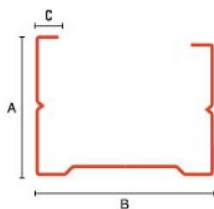

PERFIS

para Drywall

Perfil Líder

Vendas - 11 2412.7787

Whats - 11 99256.4350

www.perfillider.com.br

GUIA

	A	B
G 48	29 mm	48 mm
G 70	29 mm	70 mm
G 90	29 mm	90 mm

MONTANTE

	A	B	C
M 48	36,5 mm	46,5 mm	6 mm
M 70	36,5 mm	68,5 mm	6 mm
M 90	36,5 mm	88,5 mm	6 mm

F-530/CANALETA C

	A	B	C
F 530/CANALETA C	18 mm	46 mm	7 mm

CANALETA OMEGA

	A	B	C	D
OMEGA 70-20	40 mm	70 mm	10 mm	20 mm

CANTONEIRA

	A	B	C
25 X 30	25 mm	30 mm	-
14 X 30	13 mm	30 mm	-
23 X 23 PERFURADA	23 mm	23 mm	-

TABICA

	A	B	C	D
T LISA	20,5 mm	28 mm	21 mm	20,5 mm
T BRANCA LISA	20,5 mm	28 mm	21 mm	20,5 mm

PERFIS

para Drywall